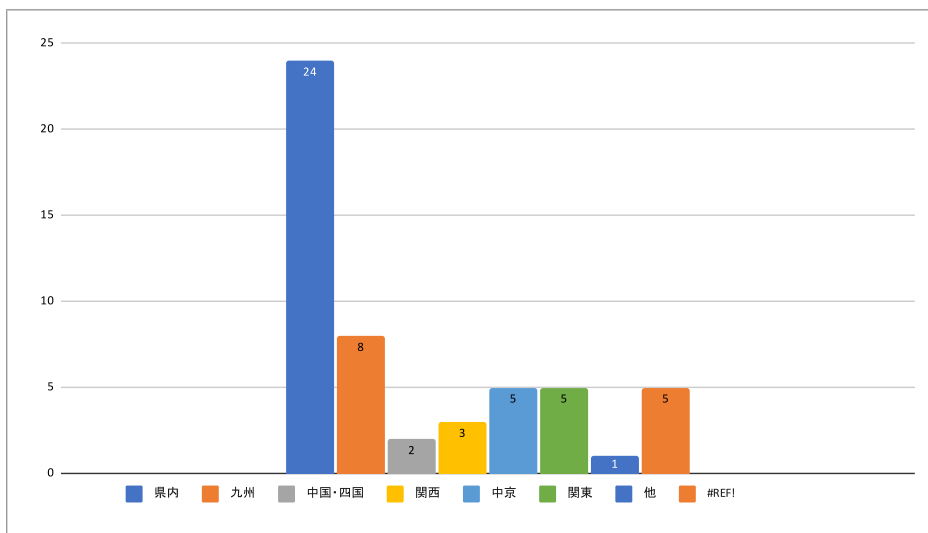

【R7年度 就職内定企業】

(R8.3月10日現在 G...普通科 C...商業科 A...建設工業科 (G.1→普通科1名)

管内 11名(男8 女3)		九州 8名(男3 女5)		関東 5名(男3 女2)	
櫻井精技(株)	G.1	日産車体九州(株)	G.1	山崎製パン(株)	G.1
(株)MATSUKI	G.2, A.1	住友ゴム工業(株)宮崎工場	A.1	コカ・コーラボトラーズジャパン	G.1
八代港運(株)	A.1	(株)丸親トローヨー住器	A.1	佐川急便(株)	G.1
(株)サカイ引越センター八代	G.1	(株)資さん	C.1	(株)フロントコーポレーション	G.1
(株)エーブル	G.1, A.2	(株)マキシム	G.1	(株)Lady Bird	C.1
八代つくし保育園	G.1	(株)アヴェンス	G.1		
農業	G.1	Villa Diamond 鳥栖店	G.1		
		日産自動車九州(株)	G.1		
管外 13名(男7 女6)		中国・四国 2(男1 女1)		北海道 1名(男0 女1)	
(株)JMテック熊本事業所	G.1	(株)ショウワコーポレーション	G.1	(株)LOIVE	G.1
アイシン九州	A.1	(一社)かわもと暮らし地域おこし	G.1		
熊本空港警備(株)	G.1	関西 3名(男2 女1)		公務員 5名(男4 女1)	
日本通運(株)熊本支店	G.1	(株)王将フードサービス	C.1	陸上自衛隊自衛官候補生	G.4
恩嘉系統(株)	G.1	(株)Soyle	C.1	福岡県警	G.1
(社福)黎明福祉会	G.1	T's Crew	G.1		
(社福)こもれび	G.1	中京 5名(男3 女2)			
(株)明和不動産	G.1	トヨタ自動車(株)	A.2		
(株)中村不動産開発	G.1	(株)一条工務店	A.1		
ナマステインドカレー店	G.2	(株)三和化学研究所	C.1		
今村歯科医院	C.1	朝日インテックブリッジ名古屋	G.1		
歯科医院オレンジ	G.1				

参考

県外企業で県内支社勤務 8名
 県内出身→県外 4名
 【八代出身→県外 なし】
 県外出身→県内 なし

求人数 3,704 人		内定企業 44社		内定者 53名					
管内	122	関西	589	県内	19	県内	24(45.3)	中京	5(9.4)
管外	598	中京	282	県外	23	九州	8(15.1)	関東	5(9.4)
九州	673	関東	1248	公務員	2	中国・四	2(3.8)	他	1(1.9)
中国・四	101	その他	91			関西	3(5.7)	公務員	5(9.4)